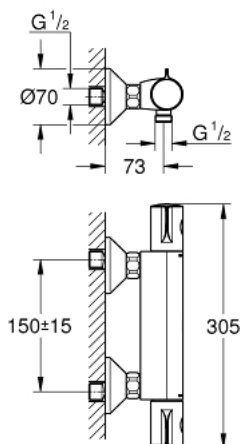

34 558 000 GROHTHERM 800 BATERIE DUȘ CU TERMOSTAT 1/2"

DESCRIEREA PRODUSULUI

- Colour: cromat
- montare pe perete
- suprafață cromată GROHE Long-Life Shine
- GROHE SafeStop - oprire de siguranță la 38°C
- limitare opțională de temperatură la 43°C GROHE SafeStop Plus inclusă
- GROHE TurboStat cartuș compact cu termoelement din ceară
- dispozitiv încorporat, cu închidere, pentru mixarea apei
- mâner pentru volum cu GROHE EcoButton (buton cu funcție reglabilă de oprire economică)
- garnitură ceramică 1/2", 180°
- scurgere duș inferioară 1/2"
- filtru impurități inclus
- supapă integrată contra refluxului
- protecție împotriva refluxului
- conexiuni excentrice
- ornament metalic
- GROHE Water Saving tehnologie pentru reducerea consumului de apă

34 558 000 GROHTHERM 800 BATERIE DUȘ CU TERMOSTAT 1/2"

PIESE DE SCHIMB , februarie 2014 – now

- 1: Temperature control handle (Spare part-nr. 47981000)
- 2: inel de fixare (Spare part-nr. 47743000)
- 3: Cartuș termostatic compact 1/2" (Spare part-nr. 47439000)
- 4: Shut-off handle (Spare part-nr. 47980000)
- 5: Garnitură ceramică, 1/2" (Spare part-nr. 45346000)
- 5.1: Garnitură inelară Ø18,2 x Ø1,7 (Spare part-nr. 0392400M)
- 6: Ventil de reținere (Spare part-nr. 08565000)
- 7: Ventil de reținere (Spare part-nr. 47189000)
- 7.1: Filtru impurități (Spare part-nr. 0726400M)
- 7.2: Ventil de reținere (Spare part-nr. 08565000)
- 7.3: Garnitură inelară Ø17 x Ø2 (Spare part-nr. 0305500M)
- 8: Conexiuni excentrice (Spare part-nr. 12075000)
- 8.1: etanșare (Spare part-nr. 0138600M)
- 8.2: Șild (Spare part-nr. 0221000M)
- 9: Prelungire 3/4", 20 mm (Spare part-nr. 0713000M)*
- 10: Cheie tubulară (Spare part-nr. 19332000)*
- 11: piuliță specială (Spare part-nr. 19377000)*
- 12: Cartuș termostatic compact 1/2" (Spare part-nr. 47175000)*