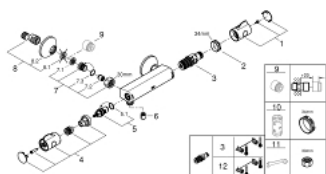

34 558 000 GROHTHERM 800 BATERIE DUȘ CU TERMOSTAT 1/2"

DESCRIEREA PRODUSULUI

- Colour: cromat
- montare pe perete
- suprafață cromată GROHE Long-Life Shine
- GROHE SafeStop - oprire de siguranță la 38°C
- limitare opțională de temperatură la 43°C GROHE SafeStop Plus inclusă
- GROHE TurboStat cartuș compact cu termoelement din ceară
- dispozitiv încorporat, cu închidere, pentru mixarea apei
- mâner pentru volum cu GROHE EcoButton (buton cu funcție reglabilă de oprire economică)
- garnitură ceramică 1/2", 180°
- scurgere duș inferioară 1/2"
- filtru impurități inclus
- supapă integrată contra refluxului
- protecție împotriva refluxului
- conexiuni excentrice
- ornament metalic
- GROHE Water Saving tehnologie pentru reducerea consumului de apă

34 558 000 GROHTHERM 800 BATERIE DUȘ CU TERMOSTAT 1/2"

PIESE DE SCHIMB , februarie 2014 – now

- 1: Temperature control handle (Spare part-nr. 47981000)
- 2: inel de fixare (Spare part-nr. 47743000)
- 3: Cartuș termostatic compact 1/2" (Spare part-nr. 47439000)
- 4: Shut-off handle (Spare part-nr. 47980000)
- 5: Garnitură ceramică, 1/2" (Spare part-nr. 45346000)
- 5.1: Garnitură inelară Ø18,2 x Ø1,7 (Spare part-nr. 0392400M)
- 6: Ventil de reținere (Spare part-nr. 08565000)
- 7: Ventil de reținere (Spare part-nr. 47189000)
- 7.1: Filtru impurități (Spare part-nr. 0726400M)
- 7.2: Ventil de reținere (Spare part-nr. 08565000)
- 7.3: Garnitură inelară Ø17 x Ø2 (Spare part-nr. 0305500M)
- 8: Conexiuni excentrice (Spare part-nr. 12075000)
- 8.1: etanșare (Spare part-nr. 0138600M)
- 8.2: Șild (Spare part-nr. 0221000M)
- 9: Prelungire 3/4", 20 mm (Spare part-nr. 0713000M)*
- 10: Cheie tubulară (Spare part-nr. 19332000)*
- 11: piuliță specială (Spare part-nr. 19377000)*
- 12: Cartuș termostatic compact 1/2" (Spare part-nr. 47175000)*