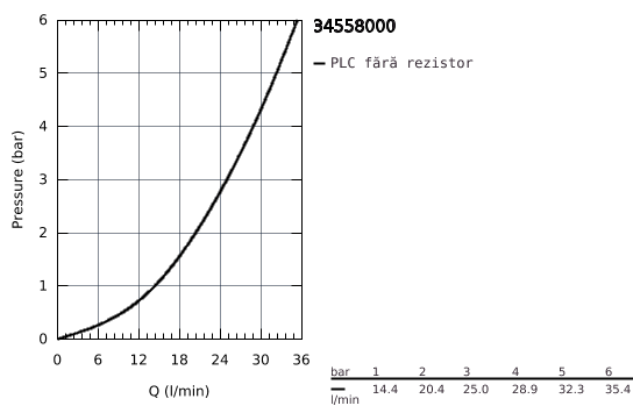

34 558 000 GROHTHERM 800 BATERIE DUȘ CU TERMOSTAT 1/2"

DESCRIEREA PRODUSULUI

- Colour: cromat
- montare pe perete
- suprafață cromată GROHE Long-Life Shine
- GROHE SafeStop - oprire de siguranță la 38°C
- limitare opțională de temperatură la 43°C GROHE SafeStop Plus inclusă
- GROHE TurboStat cartuș compact cu termoelement din ceară
- dispozitiv încorporat, cu închidere, pentru mixarea apei
- mâner pentru volum cu GROHE EcoButton (buton cu funcție reglabilă de oprire economică)
- garnitură ceramică 1/2", 180°
- scurgere duș inferioară 1/2"
- filtru impurități inclus
- supapă integrată contra refluxului
- protecție împotriva refluxului
- conexiuni excentrice
- ornament metalic
- GROHE Water Saving tehnologie pentru reducerea consumului de apă

34 558 000 GROHTHERM 800 BATERIE DUȘ CU TERMOSTAT 1/2"

PIESE DE SCHIMB , februarie 2014 – now

- 1: Temperature control handle (Spare part-nr. 47981000)
- 2: inel de fixare (Spare part-nr. 47743000)
- 3: Cartuș termostatic compact 1/2" (Spare part-nr. 47439000)
- 4: Shut-off handle (Spare part-nr. 47980000)
- 5: Garnitură ceramică, 1/2" (Spare part-nr. 45346000)
- 5.1: Garnitură inelară Ø18,2 x Ø1,7 (Spare part-nr. 0392400M)
- 6: Ventil de reținere (Spare part-nr. 08565000)
- 7: Ventil de reținere (Spare part-nr. 47189000)
- 7.1: Filtru impurități (Spare part-nr. 0726400M)
- 7.2: Ventil de reținere (Spare part-nr. 08565000)
- 7.3: Garnitură inelară Ø17 x Ø2 (Spare part-nr. 0305500M)
- 8: Conexiuni excentrice (Spare part-nr. 12075000)
- 8.1: etanșare (Spare part-nr. 0138600M)
- 8.2: Șild (Spare part-nr. 0221000M)
- 9: Prelungire 3/4", 20 mm (Spare part-nr. 0713000M)*
- 10: Cheie tubulară (Spare part-nr. 19332000)*
- 11: piuliță specială (Spare part-nr. 19377000)*
- 12: Cartuș termostatic compact 1/2" (Spare part-nr. 47175000)*