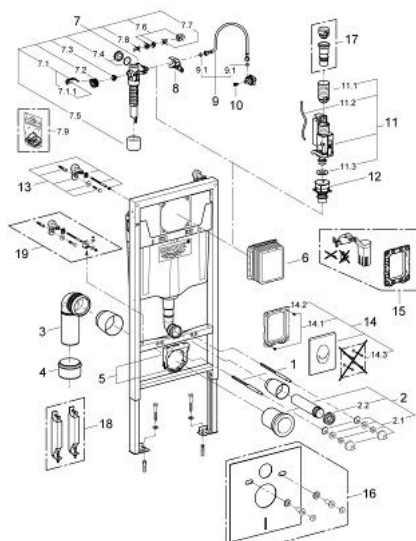

## 38 722 001 **RAPID SL 3 ÎN 1 SET PENTRU WC, 1.13 M ÎNĂLȚIME DE INSTALARE**

### DESCRIEREA PRODUSULUI

- Colour: alpine white
- rezervor de apă GD2, 6 - 9 l
- compus din:
  - Rapid SL pentru WC (38 528 001)
  - placă de acționare Skate Air, alpine white, instalare verticală (38 505 SH0)
  - Suport de perete (38 558 00M)

## 38 722 001 RAPID SL 3 ÎN 1 SET PENTRU WC, 1.13 M ÎNĂLȚIME DE INSTALARE