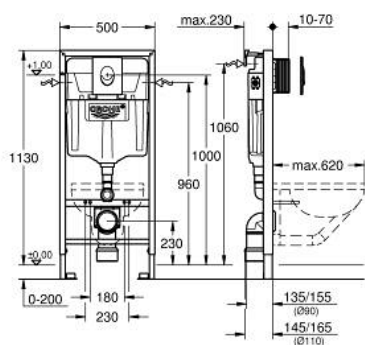

## 38 722 001 **RAPID SL 3 ÎN 1 SET PENTRU WC, 1.13 M ÎNĂLȚIME DE INSTALARE**

### DESCRIEREA PRODUSULUI

- Colour: alpine white
- rezervor de apă GD2, 6 - 9 l
- compus din:
  - Rapid SL pentru WC (38 528 001)
  - placă de acționare Skate Air, alpine white, instalare verticală (38 505 SH0)
  - Suport de perete (38 558 00M)

## 38 722 001 RAPID SL 3 ÎN 1 SET PENTRU WC, 1.13 M ÎNĂLȚIME DE INSTALARE