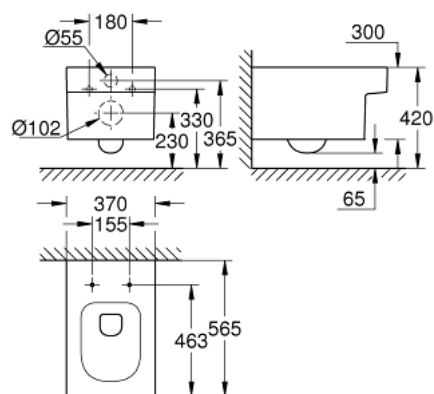

39 245 00H CUBE CERAMIC VAS WC CU MONTARE SUSPENDATĂ

DESCRIEREA PRODUSULUI

- Colour: alpine white
- pentru rezervor încastrat
- evacuare orizontală
- clătire prin jet apă
- rimless
- volumul jetului de apă 3/4.5 l
- include set de fixare
- ceramică sanitară
- acoperit complet, cu elemente de fixare ascunse
- strat anti-aderent și suprafață antibacteriană GROHE PureGuard
- compatible with seat and cover 39 488 000 (soft close)