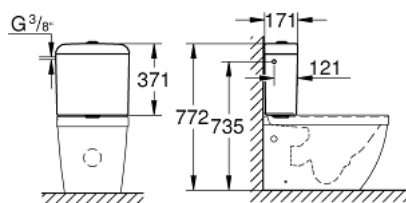

39 333 000 EURO CERAMIC REZERVOR APARENT

DESCRIEREA PRODUSULUI

- Colour: alpine white
- alimentare laterală sau prin spate
- pentru alimentare prin spate, te rugăm să comanzi setul de montaj set 49 522 000 (vândute separat)
- including flushing set with dual flush
- include set de fixare
- ceramică sanitară

39 333 000 EURO CERAMIC REZERVOR APARENT

PIESE DE SCHIMB , iunie 2016 – now

- 1: Dual flush push button (Spare part-nr. 49526000)
- 2: Discharge valve for Euro Ceramic cistern (Spare part-nr. 49066000)
- 3: Filling valve for Euro Ceramic cistern (Spare part-nr. 49020000)
- 4: Șurub de blocare (Spare part-nr. 49019000)
- 5: Rubber sealing (Spare part-nr. 49021000)
- 6: Fixing bolt (Spare part-nr. 49022000)