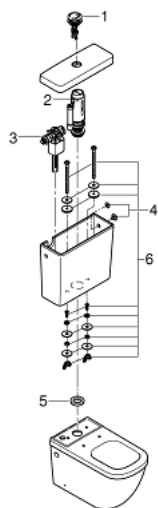

39 333 000 EURO CERAMIC REZERVOR APARENT

DESCRIEREA PRODUSULUI

- Colour: alpine white
- alimentare laterală sau prin spate
- pentru alimentare prin spate, te rugăm să comanzi setul de montaj set 49 522 000 (vândute separat)
- including flushing set with dual flush
- include set de fixare
- ceramică sanitară

39 333 000 EURO CERAMIC REZERVOR APARENT

PIESE DE SCHIMB , iunie 2016 – now

- 1: Dual flush push button (Spare part-nr. 49526000)
- 2: Discharge valve for Euro Ceramic cistern (Spare part-nr. 49066000)
- 3: Filling valve for Euro Ceramic cistern (Spare part-nr. 49020000)
- 4: Șurub de blocare (Spare part-nr. 49019000)
- 5: Rubber sealing (Spare part-nr. 49021000)
- 6: Fixing bolt (Spare part-nr. 49022000)