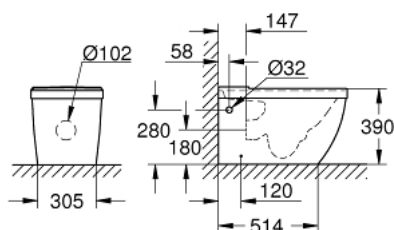

39 338 000 EURO CERAMIC VAS WC CU MONTARE PE PODEA PENTRU COMBINAȚIE CUPLATĂ MONOBLOC

DESCRIEREA PRODUSULUI

- Colour: alpine white
- combinație cuplată
- conexiune universală pentru evacuare orizontală și verticală
- tehnologie de clătire GROHE Triple Vortex
- clătire prin jet apă
- rimless
- volumul clătire 3/5 l
- include set de fixare
- a se comanda rezervorul separat
- ceramică sanitară
- acoperit complet, cu elemente de fixare ascunse
- opțional: strat anti-lipire și suprafață antibacteriană GROHE PureGuard(00H)
- compatibil cu colacul și capacul WC 39 330 001 (soft close) și 39 331 001 (fără soft close)