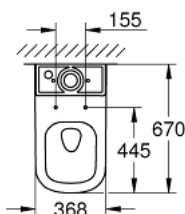

39 338 000 EURO CERAMIC VAS WC CU MONTARE PE PODEA PENTRU COMBINAȚIE CUPLATĂ MONOBLOC

DESCRIEREA PRODUSULUI

- Colour: alpine white
- combinație cuplată
- conexiune universală pentru evacuare orizontală și verticală
- tehnologie de clătire GROHE Triple Vortex
- clătire prin jet apă
- rimless
- volumul clătire 3/5 l
- include set de fixare
- a se comanda rezervorul separat
- ceramică sanitară
- acoperit complet, cu elemente de fixare ascunse
- opțional: strat anti-lipire și suprafață antibacteriană GROHE PureGuard(00H)
- compatibil cu colacul și capacul WC 39 330 001 (soft close) și 39 331 001 (fără soft close)