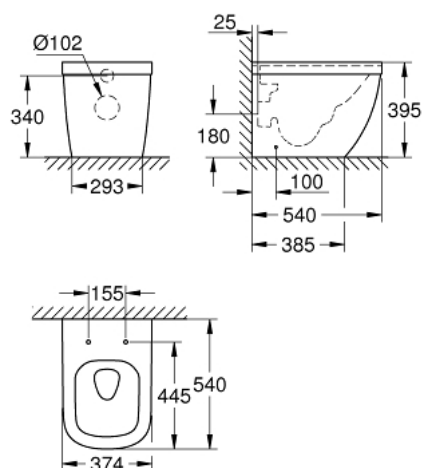

## 39 339 000 EURO CERAMIC VAS WC CU MONTARE PE PODEA, LIPIT DE PERETE

### DESCRIEREA PRODUSULUI

- Colour: alpine white
- evacuare orizontală
- lipit de perete
- tehnologie de clătire GROHE Triple Vortex
- clătire prin jet apă
- rimless
- volumul clătire 3/5 l
- include set de fixare
- ceramică sanitară
- acoperit complet, cu elemente de fixare ascunse
- opțional: strat anti-lipire și suprafață antibacteriană GROHE PureGuard(00H)
- compatibil cu colacul și capacul WC 39 330 001 (soft close) și 39 331 001 (fără soft close)

## 39 339 000 EURO CERAMIC VAS WC CU MONTARE PE PODEA, LIPIT DE PERETE

PIESE DE SCHIMB , iunie 2016 – now

1: Set montare (Spare part-nr. 49516000)