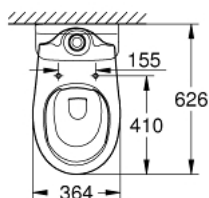

39 349 000 BAU CERAMIC VAS WC CU MONTARE PE PODEA PENTRU COMBINAȚIE CUPLATĂ MONOBLOC

DESCRIEREA PRODUSULUI

- Colour: alpine white
- clătire prin jet apă
- rimless
- evacuare orizontală
- volumul jetului de apă 6/3 l
- include set de fixare
- a se comanda rezervorul separat
- ceramică sanitară
- compatible with seat and cover 39 492 000 (standard), 39 493 000 (soft close) and 39 923 000 (slim seat soft close)

Certificate NF

39 349 000 BAU CERAMIC VAS WC CU MONTARE PE PODEA PENTRU COMBINAȚIE CUPLATĂ MONOBLOC

PIESE DE SCHIMB , martie 2017 – now

1: Set montare (Spare part-nr. 49516000)