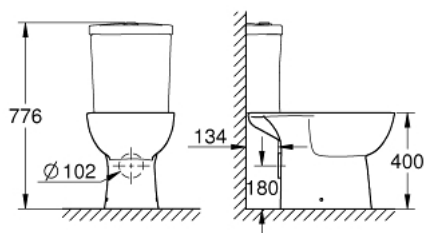

39 349 000 BAU CERAMIC VAS WC CU MONTARE PE PODEA PENTRU COMBINAȚIE CUPLATĂ MONOBLOC

DESCRIEREA PRODUSULUI

- Colour: alpine white
- clătire prin jet apă
- rimless
- evacuare orizontală
- volumul jetului de apă 6/3 l
- include set de fixare
- a se comanda rezervorul separat
- ceramică sanitară
- compatible with seat and cover 39 492 000 (standard), 39 493 000 (soft close) and 39 923 000 (slim seat soft close)

Certificate NF

39 349 000 BAU CERAMIC VAS WC CU MONTARE PE PODEA PENTRU COMBINAȚIE CUPLATĂ MONOBLOC

PIESE DE SCHIMB , martie 2017 – now

1: Set montare (Spare part-nr. 49516000)