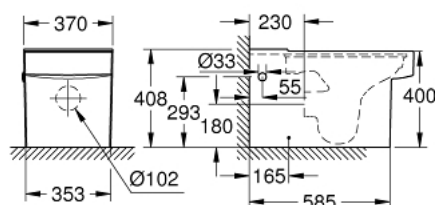

39 484 00H CUBE CERAMIC VAS WC CU MONTARE PE PODEA PENTRU COMBINAȚIE CUPLATĂ MONOBLOC

DESCRIEREA PRODUSULUI

- Colour: alpine white
- combinație cuplată
- conexiune universală pentru evacuare orizontală și verticală
- rimless
- volumul jetului de apă 3/4.5 l
- include set de fixare
- a se comanda rezervorul separat
- ceramică sanitară
- acoperit complet, cu elemente de fixare ascunse
- strat anti-aderent și suprafață antibacteriană GROHE PureGuard
- compatible with seat and cover 39 488 000 (soft close)

39 484 00H CUBE CERAMIC VAS WC CU MONTARE PE PODEA PENTRU COMBINAȚIE CUPLATĂ MONOBLOC

PIESE DE SCHIMB , martie 2017 – now

1: Set montare (Spare part-nr. 49516000)

2: Fișa de conectare (Spare part-nr. 49541000)