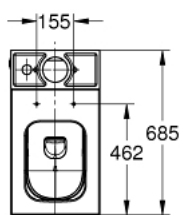

39 484 00H CUBE CERAMIC VAS WC CU MONTARE PE PODEA PENTRU COMBINAȚIE CUPLATĂ MONOBLOC

DESCRIEREA PRODUSULUI

- Colour: alpine white
- combinație cuplată
- conexiune universală pentru evacuare orizontală și verticală
- rimless
- volumul jetului de apă 3/4.5 l
- include set de fixare
- a se comanda rezervorul separat
- ceramică sanitară
- acoperit complet, cu elemente de fixare ascunse
- strat anti-aderent și suprafață antibacteriană GROHE PureGuard
- compatible with seat and cover 39 488 000 (soft close)

39 484 00H CUBE CERAMIC VAS WC CU MONTARE PE PODEA PENTRU COMBINAȚIE CUPLATĂ MONOBLOC

PIESE DE SCHIMB , martie 2017 – now

1: Set montare (Spare part-nr. 49516000)

2: Fișa de conectare (Spare part-nr. 49541000)