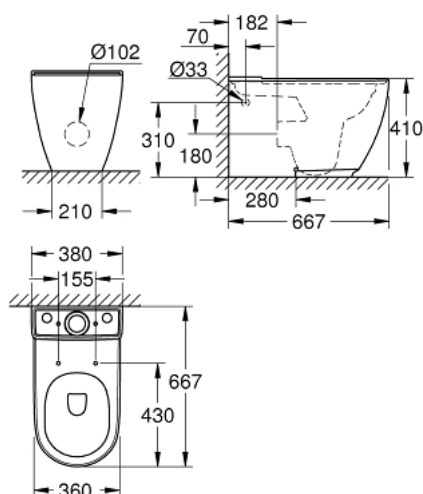

39 572 00H ESSENCE VAS WC CU MONTARE PE PODEA PENTRU COMBINAȚIE CUPLATĂ MONOBLOC

DESCRIEREA PRODUSULUI

- Colour: alpine white
- combinație cuplată
- conexiune universală pentru evacuare orizontală și verticală
- clătire prin jet apă
- rimless
- volumul jetului de apă 3/4.5 l
- include set de fixare
- a se comanda rezervorul separat
- ceramică sanitară
- acoperit complet, cu elemente de fixare ascunse
- strat anti-aderent și suprafață antibacteriană GROHE PureGuard
- compatible with seat and cover 39 577 000 (soft close)