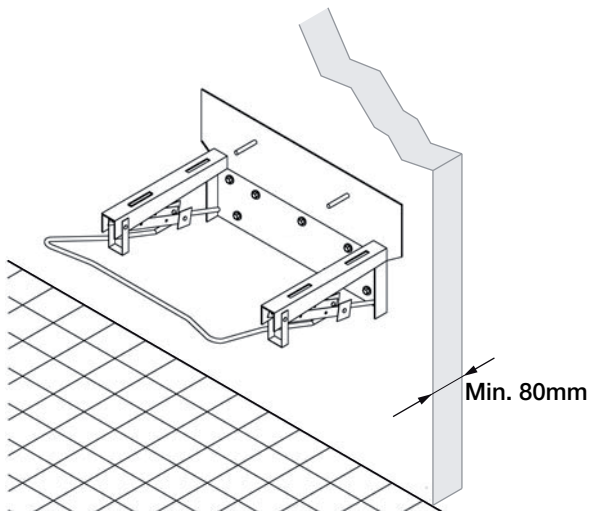

# SOPORTE LAVABO REGULABLE ADJUSTABLE BASIN SUPPORT

816323000

LOGICA

ACCESS

+

+

MONODIN

+

TARGA

VICTORIA

**ES** Instalación en la pared

**EN** Installation on the wall

**FR** Installation dans le mur

**PT** Instalação na parede

**1**

**2**