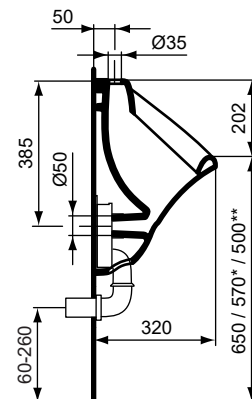

Ideal Standard

Ideal Standard

>15 years

* 11÷15 years

** 7÷11 years

Numărul de articol: W390001

Alimentare pe sus

Include pulverizator din cauciuc B960559AA si set de fixare WW965068

Valva de spalare aparenta B7120AA sau; Valva de spalare aparenta ajustabila B6928AA sau
Sifon orizontal W340067 sau; Sifon vertical W340167

Mai multe detalii despre produs:

Tip: Alimentare pe sus
Standard: EN 13407
Greutate netă (kg): 10,5 kg
Materiat: Ceramică
Ambalare: in cutie de carton