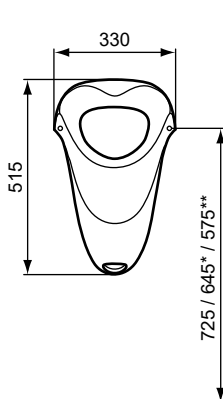

Ideal Standard

Ideal Standard

>15 years

* 11÷15 years

** 7÷11 years

Numărul de articol: W390001

Alimentare pe sus

Include pulverizator din cauciuc B960559AA si set de fixare WW965068

Valva de spalare aparenta B7120AA sau; Valva de spalare aparenta ajustabila B6928AA sau
Sifon orizontal W340067 sau; Sifon vertical W340167

Mai multe detalii despre produs:

Tip: Alimentare pe sus
Standard: EN 13407
Greutate netă (kg): 10,5 kg
Materiat: Ceramică
Ambalare: in cutie de carton