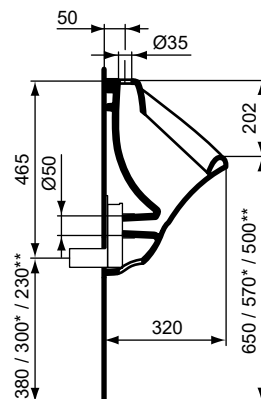

Ideal Standard

Ideal Standard

>15 years

* 11÷15 years

** 7÷11 years

Numărul de articol: W390001

Alimentare pe sus

Include pulverizator din cauciuc B960559AA si set de fixare WW965068

Valva de spalare aparenta B7120AA sau; Valva de spalare aparenta ajustabila B6928AA sau
Sifon orizontal W340067 sau; Sifon vertical W340167

Mai multe detalii despre produs:

Tip: Alimentare pe sus
Standard: EN 13407
Greutate netă (kg): 10,5 kg
Materiat: Ceramică
Ambalare: in cutie de carton