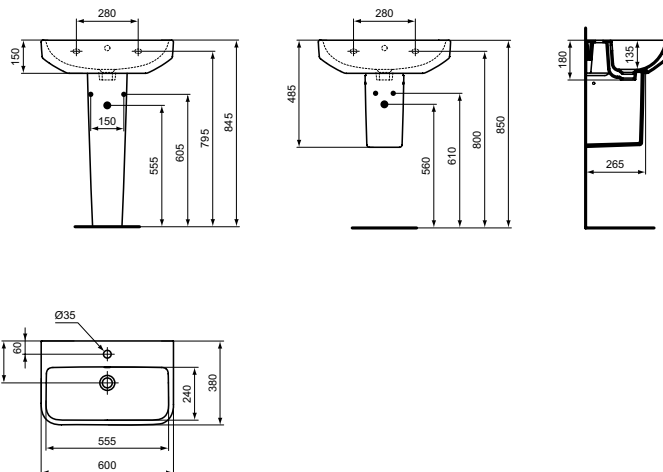

Ideal Standard

ilifeS

Ideal Standard

Numărul de articol: T474001

Semipicior

Semi-picior pentru combinare cu 50/55/60 cm. Include set fixare TV63667.

Culoare: 01 - Alb european

Mai multe detalii despre produs:

Tip: Semi-picior
Greutate netă (kg): 6,1
Materiat: Ceramică
Designer: Palomba Serafini Associati
Adâncime (mm): 265