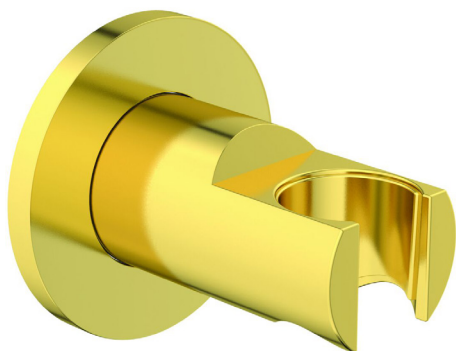

Ideal Standard

Multisuite

Numărul de articol: BC806A2

Suport para de dus

Suport pentru para de dus, Design cilindric, Metal cu insertie de plastic.

Culoare: A2 - Brushed Gold

Mai multe detalii despre produs:

Tip:	Suport para de duș
Montaj:	Montaj pe perete
Presiune de funcționare (bar):	3
Greutate netă (kg):	0,2
Materiat:	Alamă sanitară cu acoperire PVD
Înălțime (mm):	60
Lățime (mm):	60
Adâncime (mm):	58
Formă:	Rotund