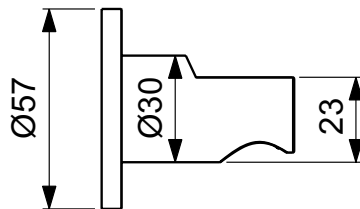

Ideal Standard

Multisuite

Numărul de articol: BC806A2

Suport para de dus

Suport pentru para de dus, Design cilindric, Metal cu insertie de plastic.

Culoare: A2 - Brushed Gold

Mai multe detalii despre produs:

Tip:	Suport para de duș
Montaj:	Montaj pe perete
Presiune de funcționare (bar):	3
Greutate netă (kg):	0,2
Materiat:	Alamă sanitară cu acoperire PVD
Înălțime (mm):	60
Lățime (mm):	60
Adâncime (mm):	58
Formă:	Rotund