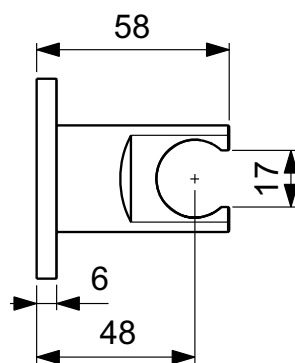

Ideal Standard

Multisuite

Numărul de articol: BC806A2

Suport para de dus

Suport pentru para de dus, Design cilindric, Metal cu insertie de plastic.

Culoare: A2 - Brushed Gold

Mai multe detalii despre produs:

Tip:	Suport para de duș
Montaj:	Montaj pe perete
Presiune de funcționare (bar):	3
Greutate netă (kg):	0,2
Materiat:	Alamă sanitară cu acoperire PVD
Înălțime (mm):	60
Lățime (mm):	60
Adâncime (mm):	58
Formă:	Rotund