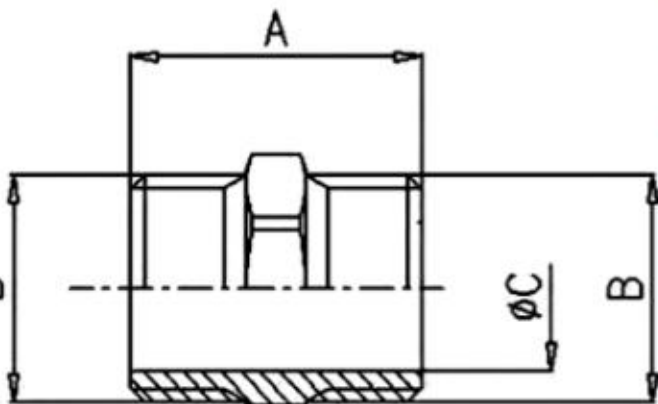

2600.00 - NIPLO DOPPIO - Double nipple

CODICE code	A	B	C	Ch/Sw	MISURA TUBO tube size	PESO (Kg) weight (Kg)
260000H010100H	20	1/8"	6	10	1/8"	0,007
260000H020200H	22	1/4"	8	14	1/4"	0,014
260000H030300H	22	3/8"	11,5	17	3/8"	0,018
260000H040400H	26,5	1/2"	15	21	1/2"	0,032
260000H050500H	30	3/4"	20	27	3/4"	0,051
260000H101000H	36	1"	26	34	1"	0,089
260000H121200H	39	1"1/4	34	42	1"1/4	0,133
260000H141400H	39,5	1"1/2	40	50	1"1/2	0,166
260000H202000H	44	2"	51	60	2"	0,250
260000H242400H	59	2"1/2	66	77	2"1/2	0,476
260000H303000H	60	3"	78	89	3"	0,584
260000H404000H	72	4"	102	116	4"	1,032