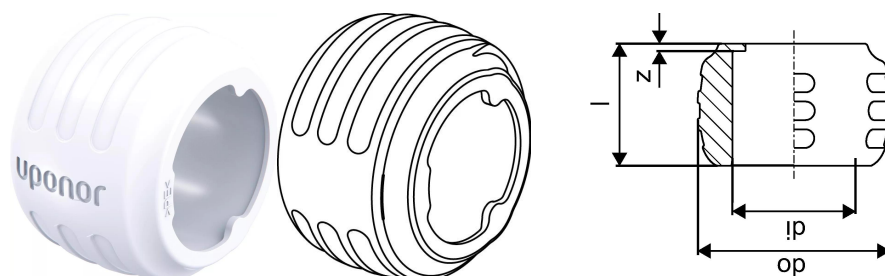

Uponor Q&E inel Evolution white 20

1057454

- Forma conică

About Uponor Q&E inel Evolution white

Application

Dacă nu este specificat altfel:

- Filete interioare și exterioare conform EN 10226-1

Uponor Q&E inel Evolution white 20

1057454

Date tehnice

Cantitate produs 1	20
Cantitate produs 2	520
Produs (unitate de măsură)	buc
Measure Diameter	20 mm
Diametru interior di	20,2 mm
Culoare	alb -
Presiune	6+10 bar
Lățime (l)	20 mm
Diametru exterior do	29,2 mm
z	1 mm