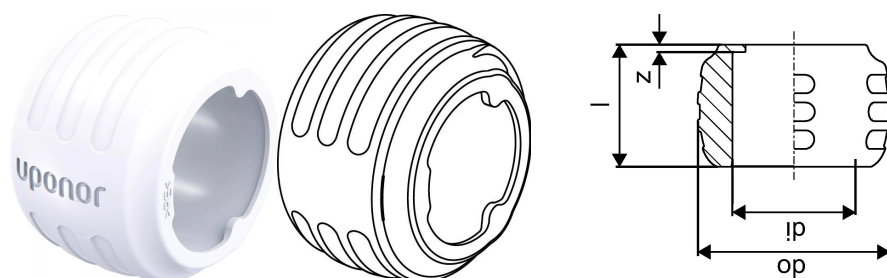

Uponor Q&E inel Evolution white 20

1057454

- Forma conică

About Uponor Q&E inel Evolution white

Application

Dacă nu este specificat altfel:

- Filete interioare și exterioare conform EN 10226-1

Uponor Q&E inel Evolution white 20

1057454

Date tehnice

Cantitate produs 1	20
Cantitate produs 2	520
Produs (unitate de măsură)	buc
Measure Diameter	20 mm
Diametru interior di	20,2 mm
Culoare	alb -
Presiune	6+10 bar
Lățime (l)	20 mm
Diametru exterior do	29,2 mm
z	1 mm