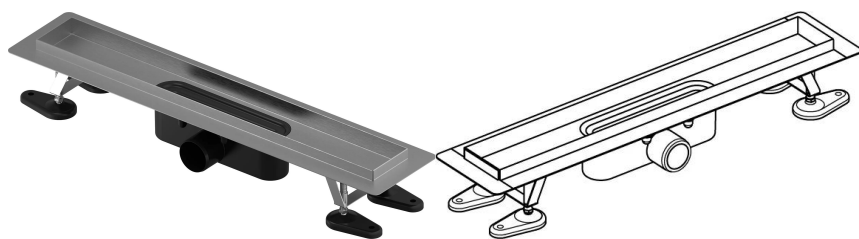

## Uponor Aqua Ambient rigolă duș silver 30/600mm

1136397

- compatibil cu diverse accesorii de tip grătar
- debit: 0,8 l/s
- sifon cu coș de curățare, racord la țevile de canalizare DN 50
- material corp: oțel inoxidabil
- material sifon: polipropilenă / ABS

### Date tehnice

Produs (unitate de măsură)	buc
Lățime (l)	660 mm
Lungime (l1)	598 mm
Z-dimensiune h	98 mm
Z-dimensiune h1	82 mm
Z-dimensiune h2	40 mm
Z-dimensiune w	303 mm
Z-dimensiune w1	143 mm
Packaging Quantity PL1	1
Packaging Quantity PL4	80