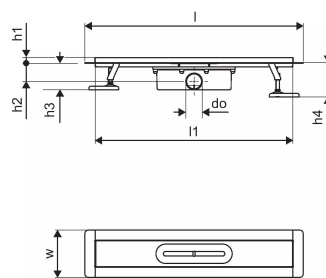

Uponor Aqua Ambient rigolă duș silver 30/600mm

1136397

- compatibil cu diverse accesorii de tip grătar
- debit: 0,8 l/s
- sifon cu coș de curățare, racord la țevile de canalizare DN 50
- material corp: oțel inoxidabil
- material sifon: polipropilenă / ABS

No about information