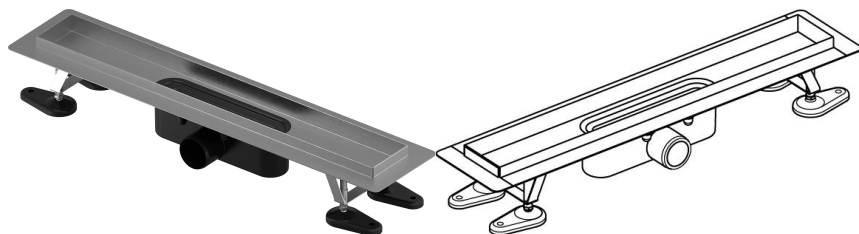

## Uponor Aqua Ambient rigolă duș silver 30/600mm

1136397

- compatibil cu diverse accesorii de tip grătar
- debit: 0,8 l/s
- sifon cu coș de curățare, racord la țevile de canalizare DN 50
- material corp: oțel inoxidabil
- material sifon: polipropilenă / ABS

## Uponor Aqua Ambient rigolă duș silver 30/600mm

1136397

### Date tehnice

Produs (unitate de măsură)	buc
Lățime (l)	660 mm
Lungime (l1)	598 mm
Z-dimensiune h	98 mm
Z-dimensiune h1	82 mm
Z-dimensiune h2	40 mm
Z-dimensiune w	303 mm
Z-dimensiune w1	143 mm
Packaging Quantity PL1	1
Packaging Quantity PL4	80