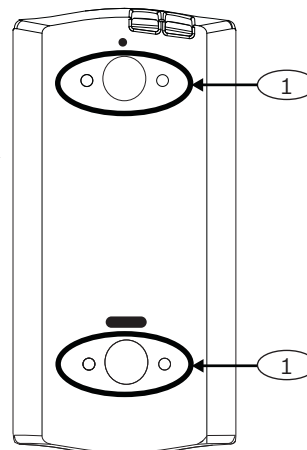

1

2

3

4

ISN-AP1-XXX

RFDL-XXX

ISC-PDL1-XXX
 ISC-PPR1-XXX
 ISP-PDL1-XXX
 ISP-PPR1-XXX

ISC-CDL1-XXX

DS840LSN

ISW-ZDL2-XXX
 ISW-ZPR2-XXX

Low Profile Swivel Mount Bracket B335

- cz** Instalační příručka
- da** Installationsanvisning
- de** Installationshandbuch
- el** Οδηγός εγκατάστασης
- en** Installation Guide
- es** Manual de instalación
- fi** Asennusopas
- fr** Guide de l'installateur
- hu** Telepítési útmutató
- it** Manuale di installazione
- nl** Installatiehandleiding
- no** Installasjonsveiledning
- pt** Guia de Instalação
- pl** Przewodnik instalacji
- ru** Руководство по установке
- sv** Installationsguide
- tr** Montaj Kılavuzu