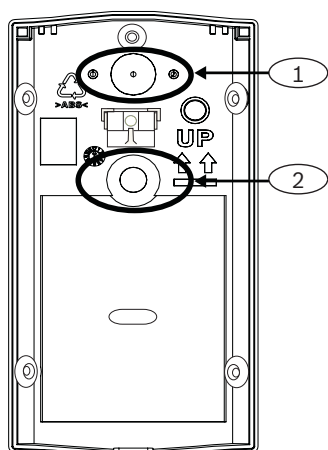

ISN-AP1-XXX

RFDL-XXX

ISC-PDL1-XXX
ISC-PPR1-XXX
ISP-PDL1-XXX
ISP-PPR1-XXX

ISC-CDL1-XXX

DS840LSN

ISW-ZDL2-XXX
ISW-ZPR2-XXX

Low Profile Swivel Mount Bracket B335

- **cz** Instalační příručka
- **da** Installationsanvisning
- **de** Installationshandbuch
- **el** Οδηγός εγκατάστασης
- **en** Installation Guide
- **es** Manual de instalación
- **fi** Asennusopas
- **fr** Guide de l'installateur
- **hu** Telepítési útmutató
- **it** Manuale di installazione
- **nl** Installatiehandleiding
- **no** Installasjonsveiledning
- **pt** Guia de Instalação
- **pl** Przewodnik instalacji
- **ru** Руководство по установке
- **sv** Installationsguide
- **tr** Montaj Kılavuzu

Bosch Security Systems, Inc.
130 Perinton Parkway
Fairport, NY 14450
USA

www.boschsecurity.com

Bosch Sicherheitssysteme GmbH
Robert-Bosch-Ring 5
85630 Grasbrunn
Germany