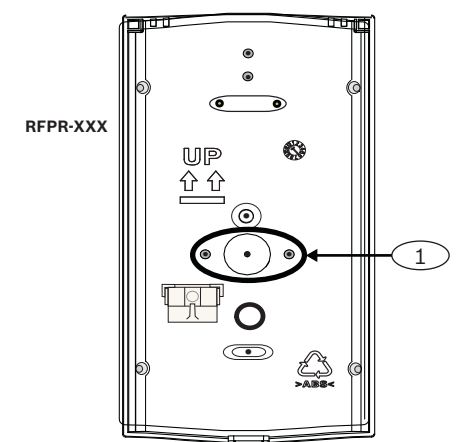

1

2

3

4

ISN-AP1-XXX

RFDL-XXX

ISC-PDL1-XXX
 ISC-PPR1-XXX
 ISP-PDL1-XXX
 ISP-PPR1-XXX

ISC-CDL1-XXX

DS840LSN

ISW-ZDL2-XXX
 ISW-ZPR2-XXX

Low Profile Swivel Mount Bracket B335

- cz** Instalační příručka
- da** Installationsanvisning
- de** Installationshandbuch
- el** Οδηγός εγκατάστασης
- en** Installation Guide
- es** Manual de instalación
- fi** Asennusopas
- fr** Guide de l'installateur
- hu** Telepítési útmutató
- it** Manuale di installazione
- nl** Installatiehandleiding
- no** Installasjonsveiledning
- pt** Guia de Instalação
- pl** Przewodnik instalacji
- ru** Руководство по установке
- sv** Installationsguide
- tr** Montaj Kılavuzu