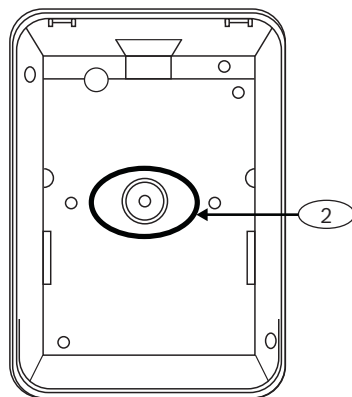

1

2

3

4

ISN-AP1-XXX

RFDL-XXX

ISC-PDL1-XXX
 ISC-PPR1-XXX
 ISP-PDL1-XXX
 ISP-PPR1-XXX

ISC-CDL1-XXX

DS840LSN

ISW-ZDL2-XXX
 ISW-ZPR2-XXX

Low Profile Swivel Mount Bracket B335

- cz** Instalační příručka
- da** Installationsanvisning
- de** Installationshandbuch
- el** Οδηγός εγκατάστασης
- en** Installation Guide
- es** Manual de instalación
- fi** Asennusopas
- fr** Guide de l'installateur
- hu** Telepítési útmutató
- it** Manuale di installazione
- nl** Installatiehandleiding
- no** Installasjonsveiledning
- pt** Guia de Instalação
- pl** Przewodnik instalacji
- ru** Руководство по установке
- sv** Installationsguide
- tr** Montaj Kılavuzu