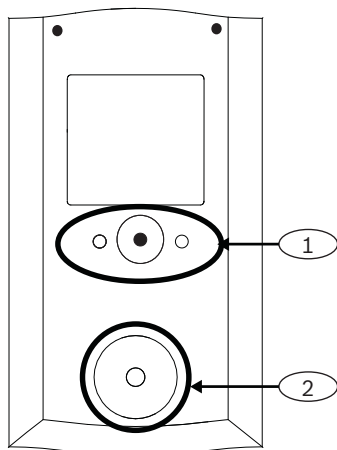

1

2

3

4

ISN-AP1-XXX

RFDL-XXX

ISC-PDL1-XXX
 ISC-PPR1-XXX
 ISP-PDL1-XXX
 ISP-PPR1-XXX

ISC-CDL1-XXX

DS840LSN

ISW-ZDL2-XXX
 ISW-ZPR2-XXX

Low Profile Swivel Mount Bracket B335

- cz** Instalační příručka
- da** Installationsanvisning
- de** Installationshandbuch
- el** Οδηγός εγκατάστασης
- en** Installation Guide
- es** Manual de instalación
- fi** Asennusopas
- fr** Guide de l'installateur
- hu** Telepítési útmutató
- it** Manuale di installazione
- nl** Installatiehandleiding
- no** Installasjonsveiledning
- pt** Guia de Instalação
- pl** Przewodnik instalacji
- ru** Руководство по установке
- sv** Installationsguide
- tr** Montaj Kılavuzu