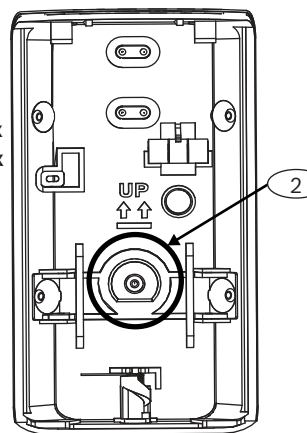

1

2

3

4

ISN-AP1-XXX

RFDL-XXX

ISC-PDL1-XXX
 ISC-PPR1-XXX
 ISP-PDL1-XXX
 ISP-PPR1-XXX

ISC-CDL1-XXX

DS840LSN

ISW-ZDL2-XXX
 ISW-ZPR2-XXX

Low Profile Swivel Mount Bracket B335

- cz** Instalační příručka
- da** Installationsanvisning
- de** Installationshandbuch
- el** Οδηγός εγκατάστασης
- en** Installation Guide
- es** Manual de instalación
- fi** Asennusopas
- fr** Guide de l'installateur
- hu** Telepítési útmutató
- it** Manuale di installazione
- nl** Installatiehandleiding
- no** Installasjonsveiledning
- pt** Guia de Instalação
- pl** Przewodnik instalacji
- ru** Руководство по установке
- sv** Installationsguide
- tr** Montaj Kılavuzu