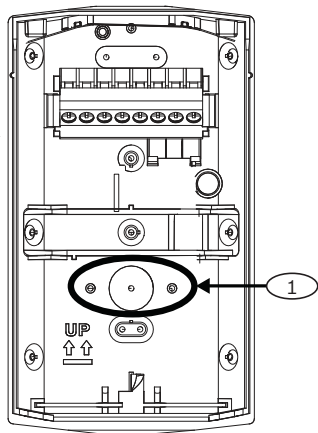

1

2

3

4

ISN-AP1-XXX

RFDL-XXX

ISC-PDL1-XXX
 ISC-PPR1-XXX
 ISP-PDL1-XXX
 ISP-PPR1-XXX

ISC-CDL1-XXX

DS840LSN

ISW-ZDL2-XXX
 ISW-ZPR2-XXX

Low Profile Swivel Mount Bracket B335

- cz** Instalační příručka
- da** Installationsanvisning
- de** Installationshandbuch
- el** Οδηγός εγκατάστασης
- en** Installation Guide
- es** Manual de instalación
- fi** Asennusopas
- fr** Guide de l'installateur
- hu** Telepítési útmutató
- it** Manuale di installazione
- nl** Installatiehandleiding
- no** Installasjonsveiledning
- pt** Guia de Instalação
- pl** Przewodnik instalacji
- ru** Руководство по установке
- sv** Installationsguide
- tr** Montaj Kılavuzu