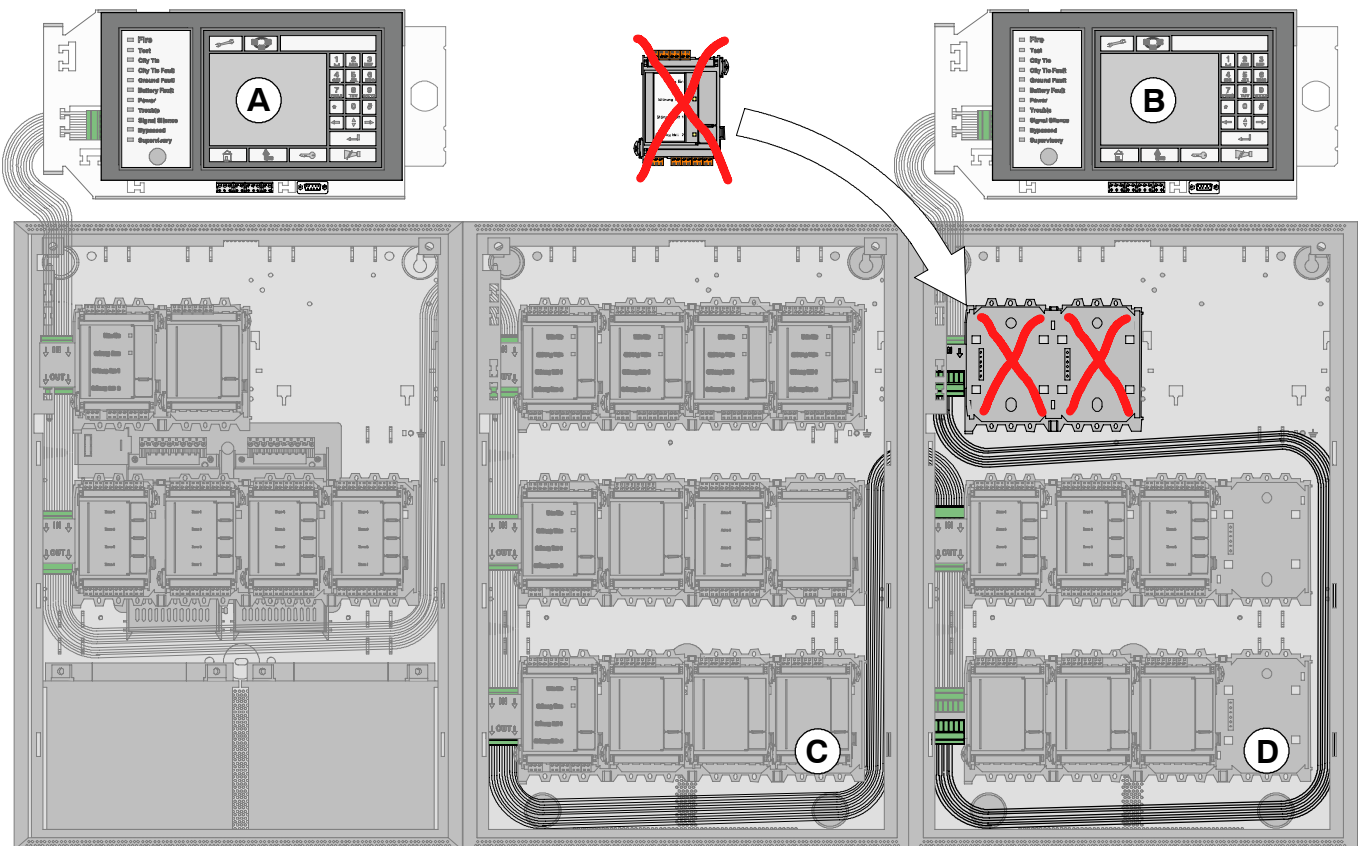

CRP 0000 A
4.998.153.242

A 1. MPC XX00 A

B 2. MPC XX00 A

C  320 cm (10.5 ft)

D  280 cm (9.2 ft)

A 1. MPC XX00 A

B 2. MPC XX00 A

C  320 cm (10.5 ft)

D  280 cm (9.2 ft)

Bosch Sicherheitssysteme GmbH
Robert-Koch-Straße 100
D-85521 Ottobrunn

Info-Service
www.bosch-sicherheitssysteme.de
info.service@de.bosch.com