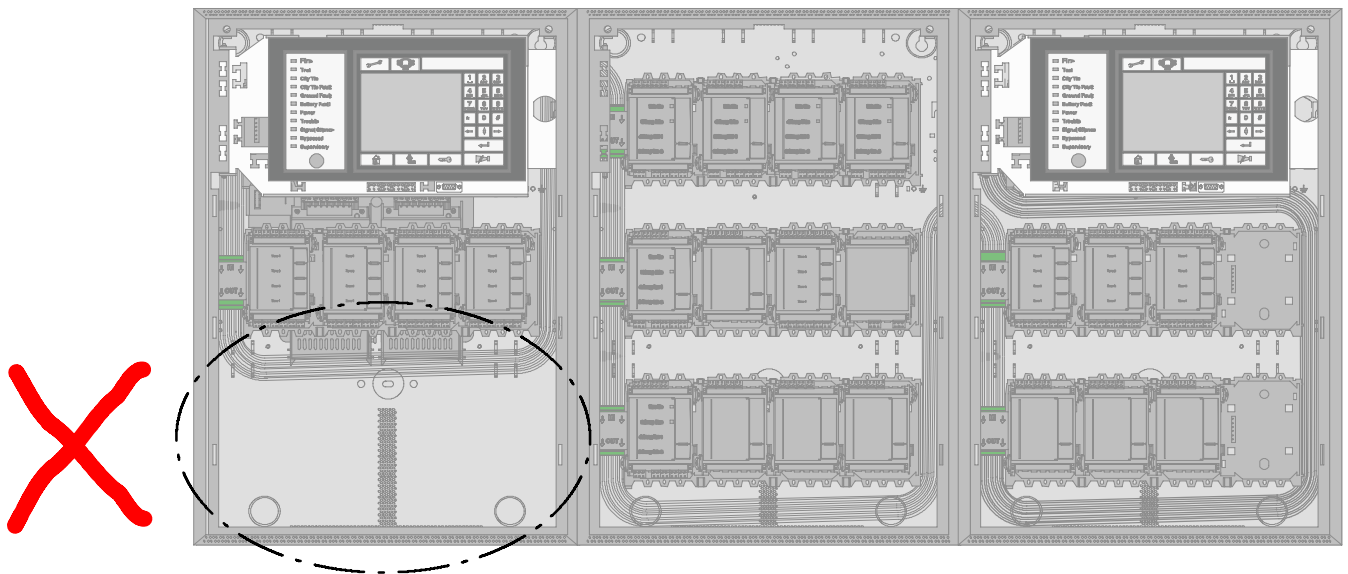

CRP 0000 A
4.998.153.242

A 1. MPC XX00 A

B 2. MPC XX00 A

C  320 cm (10.5 ft)

D  280 cm (9.2 ft)

A 1. MPC XX00 A

B 2. MPC XX00 A

C  320 cm (10.5 ft)

D  280 cm (9.2 ft)

Bosch Sicherheitssysteme GmbH
Robert-Koch-Straße 100
D-85521 Ottobrunn

Info-Service
www.bosch-sicherheitssysteme.de
info.service@de.bosch.com