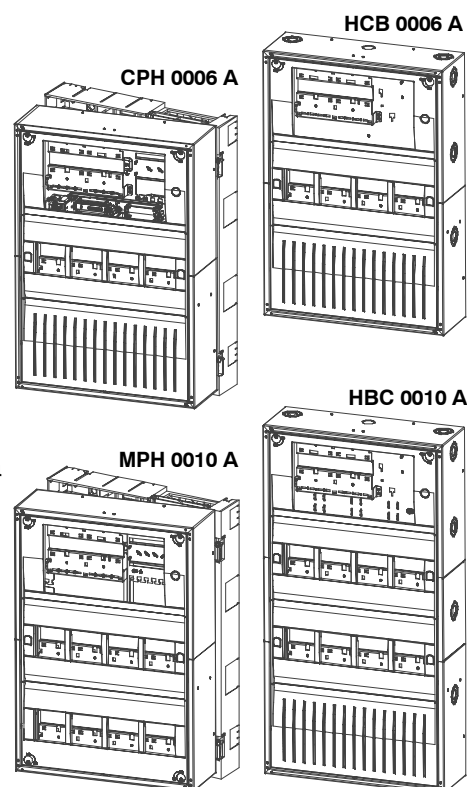

CRP 0000 A
4.998.153.242