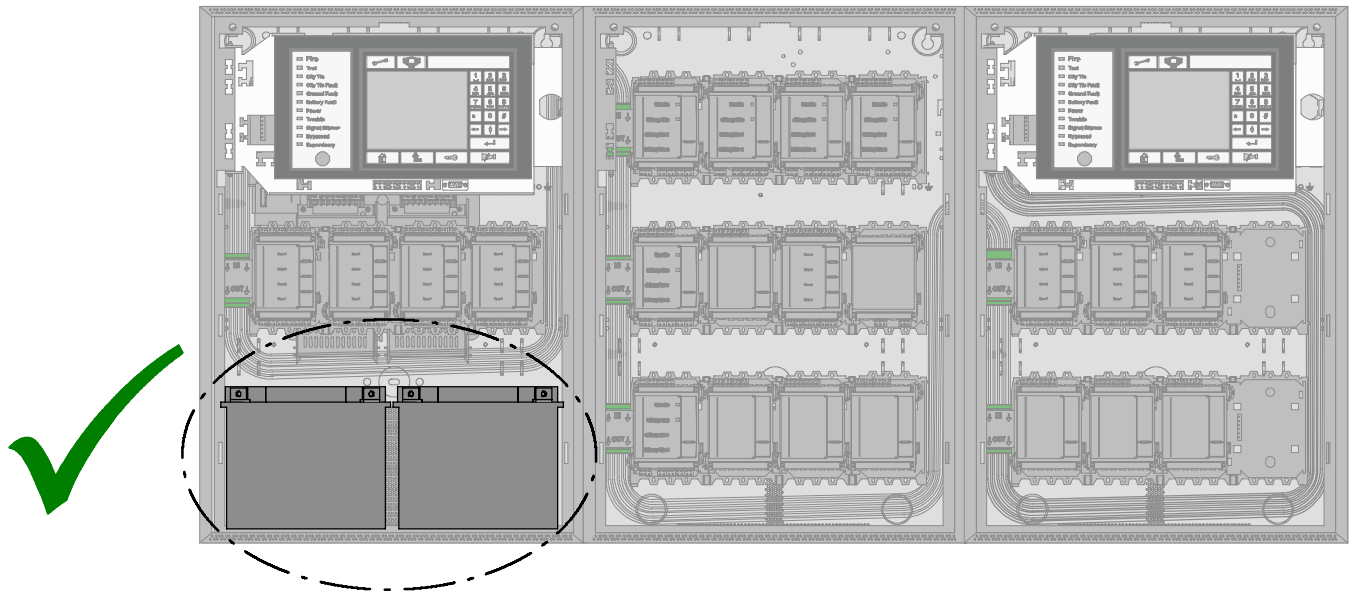

A 1. MPC XX00 A

B 2. MPC XX00 A

C 320 cm (10.5 ft)

D 280 cm (9.2 ft)

Bosch Sicherheitssysteme GmbH
Robert-Koch-Straße 100
D-85521 Ottobrunn

Info-Service
www.bosch-sicherheitssysteme.de
info.service@de.bosch.com