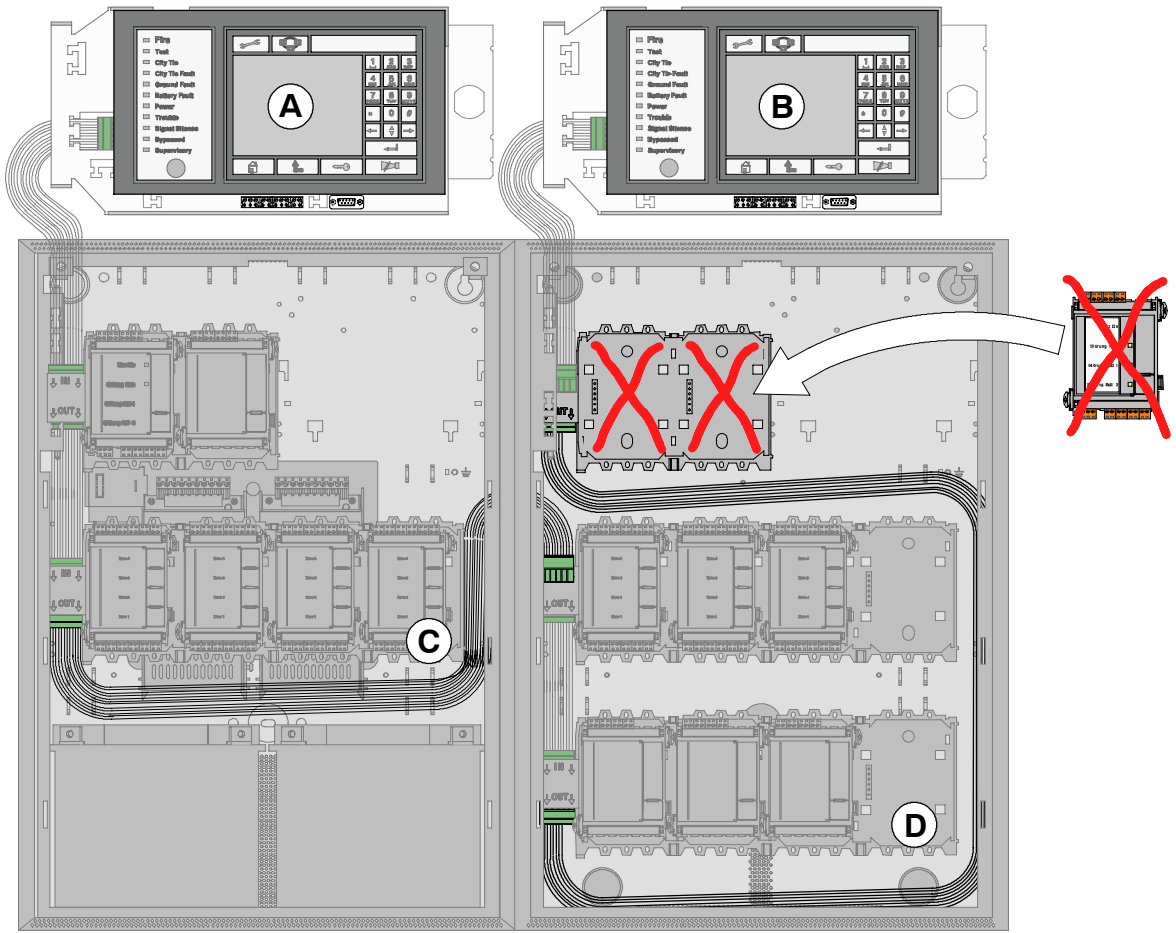

CRP 0000 A
4.998.153.242

A 1. MPC XX00 A

B 2. MPC XX00 A

C  320 cm (10.5 ft)

D  280 cm (9.2 ft)

A 1. MPC XX00 A

B 2. MPC XX00 A

C  320 cm (10.5 ft)