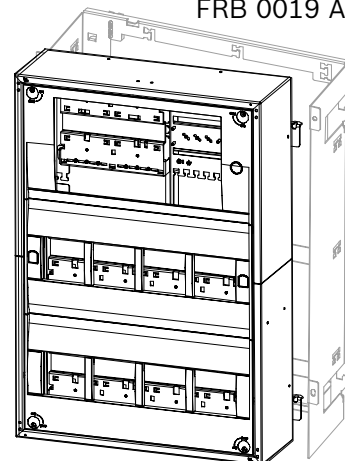

- **AL** **Pershkrimi i pajisjes / Manual i instalimit**
  Kuari me panelet modulare për 10 module, instalimi i telajos
- **BG** **Описание на продукта / Инструкција за монтаж**
  Модулен панелен корпус за 10 модула, монтаж върху рамка
- **CZ** **Popis produktu / Instalační manuál**
  Pouzdro modulárního panelu pro 10 modulů
- **D** **Produktbeschreibung / Montageanleitung**
  Zentralengehäuse für 6 Module, Rahmenmontage
- **DK** **Produktbeskrivelse / Installationsmanual**
  Modulært panelhus til 10 moduler, rammemontering
- **E** **Descripción del Producto / Manual de Instalación**
  Carcasa de tableros modular para 10 módulos
- **EST** **Toote kirjeldus / Monteerimisjuhised**
  Modulaarne paneelikorpus 10 moodulile
- **F** **Description de produit / Manuel d'installation**
  Boîtier de centrale modulaire pour 10 modules
- **FIN** **Tuotekuvaus / Asennusohjeet**
  Modulaarinen paneelikotelo 10 moduulille
- **GB** **Product description / Installation manual**
  Modular panel housing for 6 modules
- **GR** **Περιγραφή προϊόντος / Οδηγίες συναρμολόγησης**
  Υποδοχή δομοστοιχειακού πίνακα για 10 δομοστοιχεία
- **H** **Termékleírás / Telepítési kézikönyv**
  Keretes szerelésű moduláris központház 10 modulhoz
- **HR** **Opis proizvoda / Priručnik za instaliranje**
  Modularno kućište upravljačke ploče za 10 modula
- **I** **Descrizione prodotto / Manuale di installazione**
  Contentitore pannelli modulari per 10 moduli
- **LT** **Gaminio aprašymas / Surinkimo instrukcija**
  Modulinio panelio korpusas 10 modulių
- **LV** **Izstrādājuma apraksts / Montāžas norādījumi**
  Modulārs paneļu apvalks 10 moduļiem
- **N** **Produktbeskrivelse / Monteringsinstruksoner**
  Modulbasert panelkabinett for 10 moduler
- **NL** **Productomschrijving / Installatiehandleiding**
  Modulaire paneelbehuizing voor 10 modules
- **P** **Descrição de Produto / Manual de Instalação**
  Estrutura de painel modular para 10 módulos
- **PL** **Opis produktu / Instrukcja instalacji**
  Modułowa obudowa centrali na 10 modułów
- **RO** **Prospecte / Manual de Instalara**
  Carcasă panou modular pentru 10 module
- **RUS** **Техническое описание / Инструкция по установке**
  Модульный панельный корпус на 10 модулей
- **S** **Produkt beskrivning / Installation manual**
  Modulært panelhus för 10 moduler, raminstallation
- **SCG** **Opis proizvoda / Instalacijski priručnik**
  Modularno kućište upravljačke table za 10 modula
- **SLO** **Opis izdelka / Piročnik za montažo**
  Ohišje modularne ploče za 10 modulov
- **TR** **Ürün tanımı / Kurulum kılavuzu**
  10 modül için modüler panel yuvası