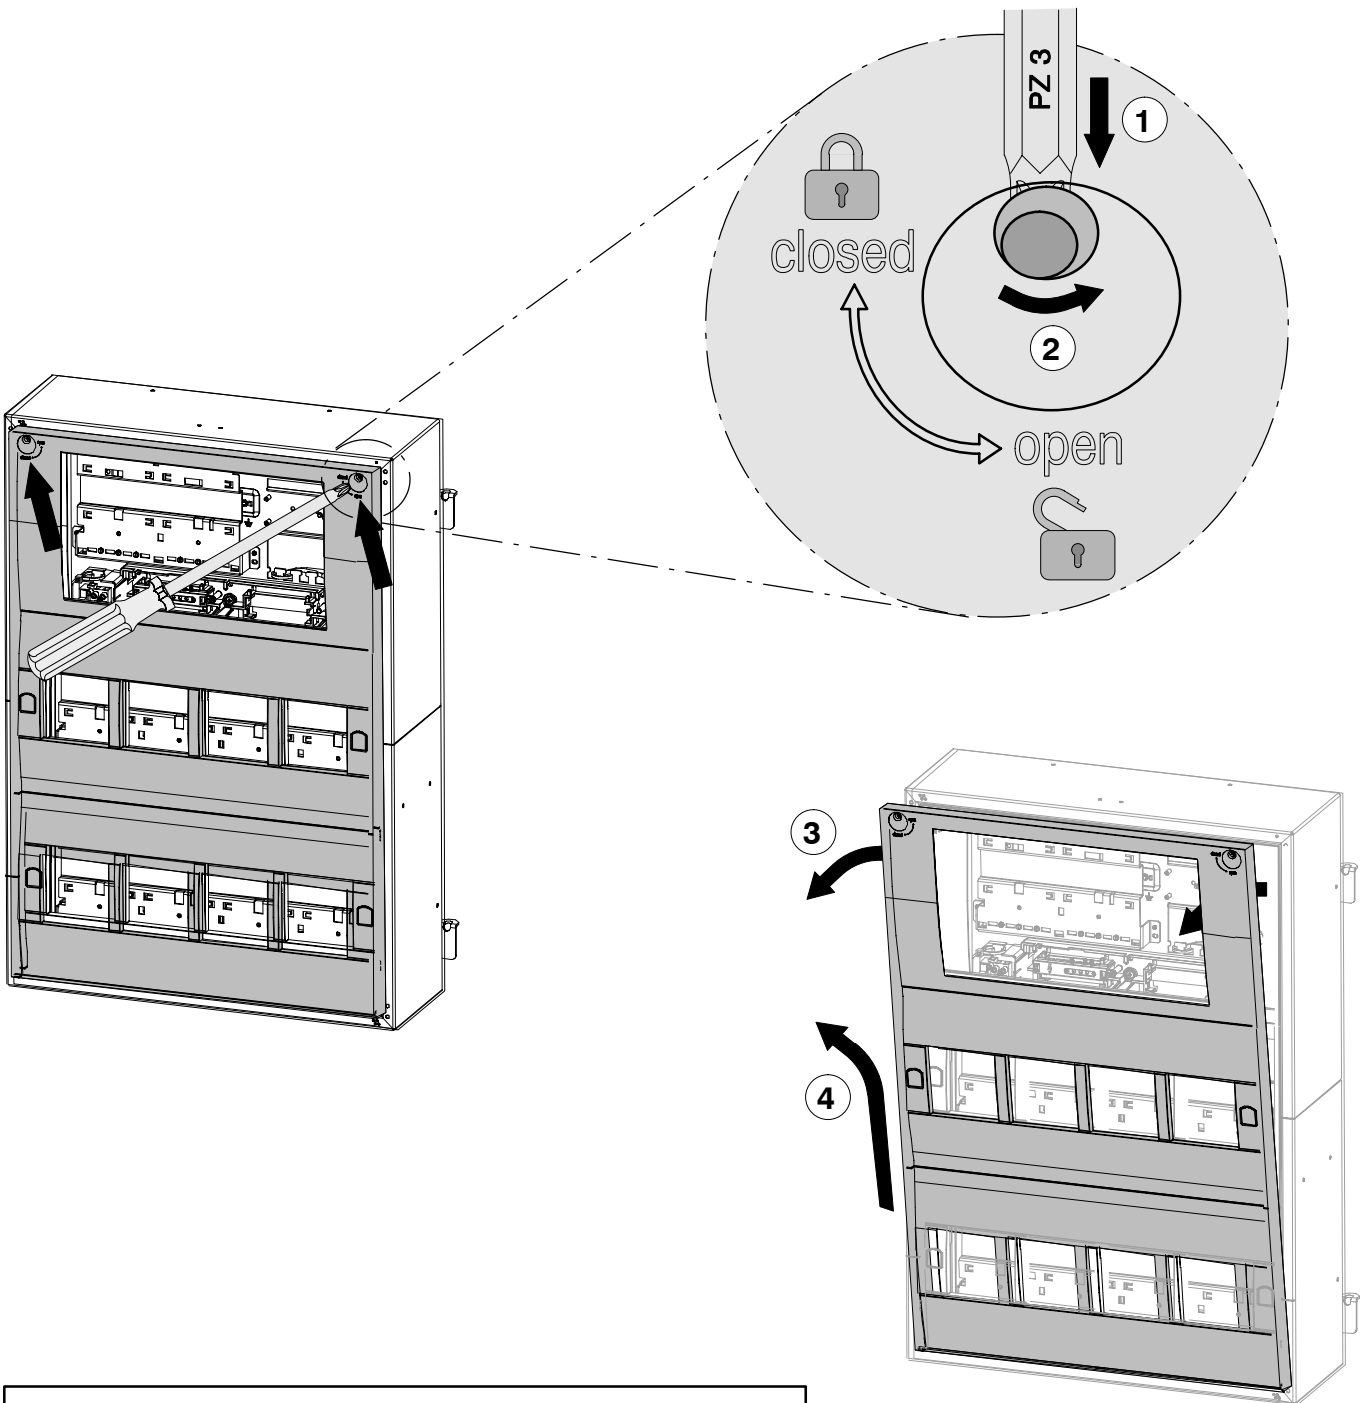

MPH 0010A + FRB 0019 A ⇒ **9/12**