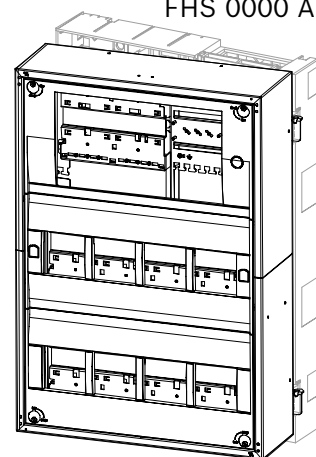

FBH 0000 A
FHS 0000 A