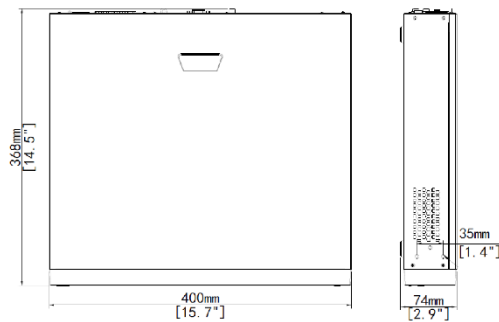

Specifications

Decoding	Description
Decoding Format	Ultra 265,H.265,H.264
Decoding Capability	<p>NVR504-16B-P16-IQ:Smart Off: 2 x 16MP@30, 2 x 12MP@30, 4 x 4K@30, 8 x 4MP@30, 10 x 3MP@30, 16 x 1080P@30 Smart On: 2 x 12MP@30, 2 x 4K@30, 6 x 4MP@30, 8 x 3MP@30, 12 x 1080P@30, 16 x 720P@30</p> <p>NVR504-32B-P16-IQ:Smart Off: 2 x 16MP@30, 2 x 12MP@30, 4 x 4K@30, 8 x 4MP@30, 10 x 3MP@30, 16 x 1080P@30, 32 x 720P@30 Smart On: 2 x 12MP@30, 2 x 4K@30, 6 x 4MP@30, 8 x 3MP@30, 12 x 1080P@30, 24 x 720P@30, 32 x D1</p>

Height	1.5U
Dimensions	400mm × 368mm × 74mm (15.7" × 14.5" × 2.9")
Certification	Description
Certification	CE, FCC, UL, RoHS, WEEE
CE	EN 55032, EN 61000-3-3, EN IEC 61000-3-2, EN 55035
FCC	Part15 Subpart B

Dimensions

Rear Panel