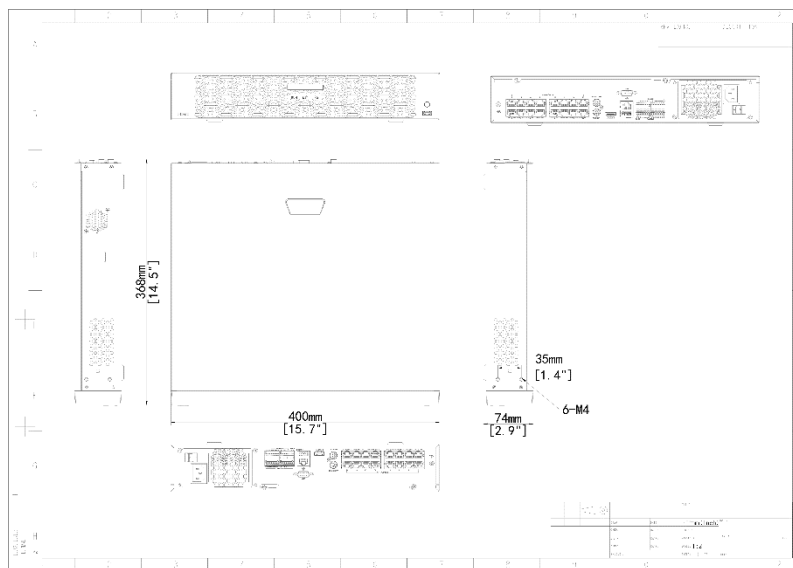

Height	1.5U
Dimensions	400mm × 368mm × 74mm (15.7" × 14.5" × 2.9")
Certification	Description
Certification	CE, FCC, UL, RoHS, WEEE
CE	EN 55032, EN 61000-3-3, EN IEC 61000-3-2, EN 55035
FCC	Part15 Subpart B

Dimensions

Rear Panel