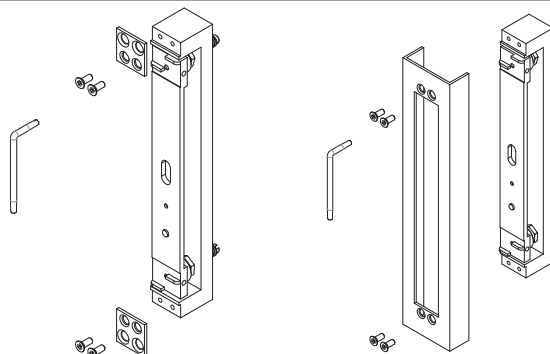

2] SCHÉMA DE MONTAGE

3] KIT DE MONTAGE