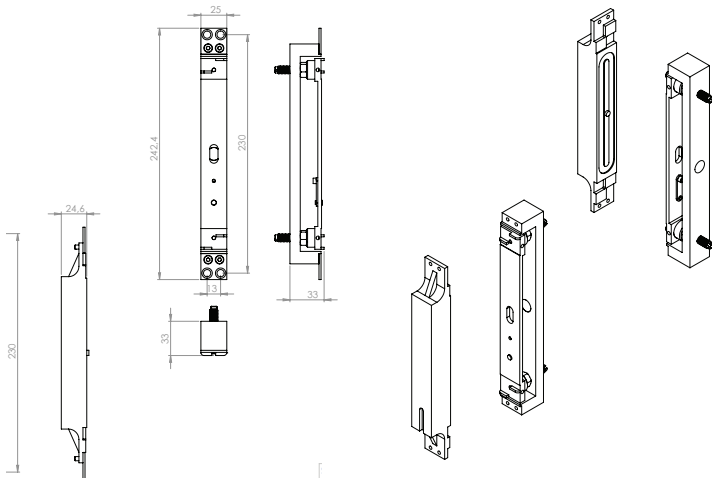

Force de maintien:

- 8000 N

Consommation:

- 480mA en 12Vdc
- 240mA en 24Vdc

Température de fonctionnement:

- Entre -40°C et +70°C

Dimensions (en mm) :

- Ventouse: 243 x 25 x 22
- Contreplaque: 243 x 25 x 37

Alimentations préconisées

ADC335 ARD24

Alimentations préconisées

BS60 BS24

a. Schéma

PWM25SR - PWM25PSR*Ventouse à cisaillement à auto-alignement***1.A Pose «applique» PWM25SR**

Permet de poser en applique votre gâche à cisaillement.